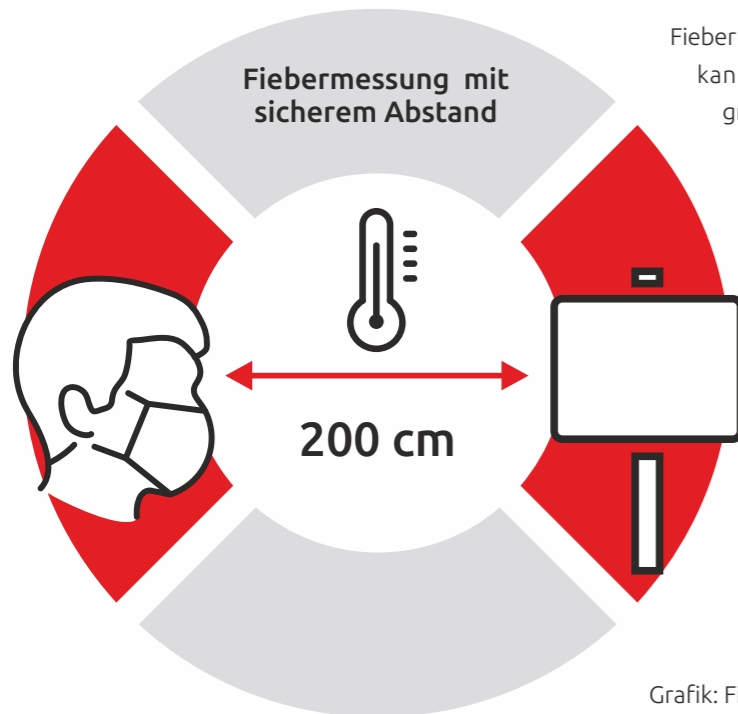

# Effiziente Fiebermessung mit Kamera

Ciborius-Service ermöglicht  
Fiebererkennung auf Distanz

# Effiziente Fiebermessung mit Kamera

## Ihre Vorteile der Fiebermessung mit Kamera

- Präzise Fiebermessung
- Einfache Einrichtung vor Ort
- Messen mit sicherem Abstand
- Messen ohne Wartezeit

Fiebermessung mit sicherem Abstand

200 cm

Fieber gehört zu den häufigsten Krankheitssymptomen. Daher kann eine schnelle und effiziente Fiebermessung von größeren Menschengruppen helfen, Erkrankte auf Distanz zu identifizieren. Der Einsatzbereich ist vielfältig und ist auch bei COVID-19 eine hilfreiche Maßnahme.

Grafik: Fiebermessung mit sicherem Abstand

**// Schnelle Fiebermessung auf Distanz ohne zeitliche Verzögerung**  
Fieberkontrollen mit herkömmlichen Geräten können keine Sicherheit garantieren, da der Sicherheitsabstand von 1,5 - 2 m nicht eingehalten werden kann. Die Messung erfolgt aus 2 m Entfernung und garantiert den notwendigen Abstand.